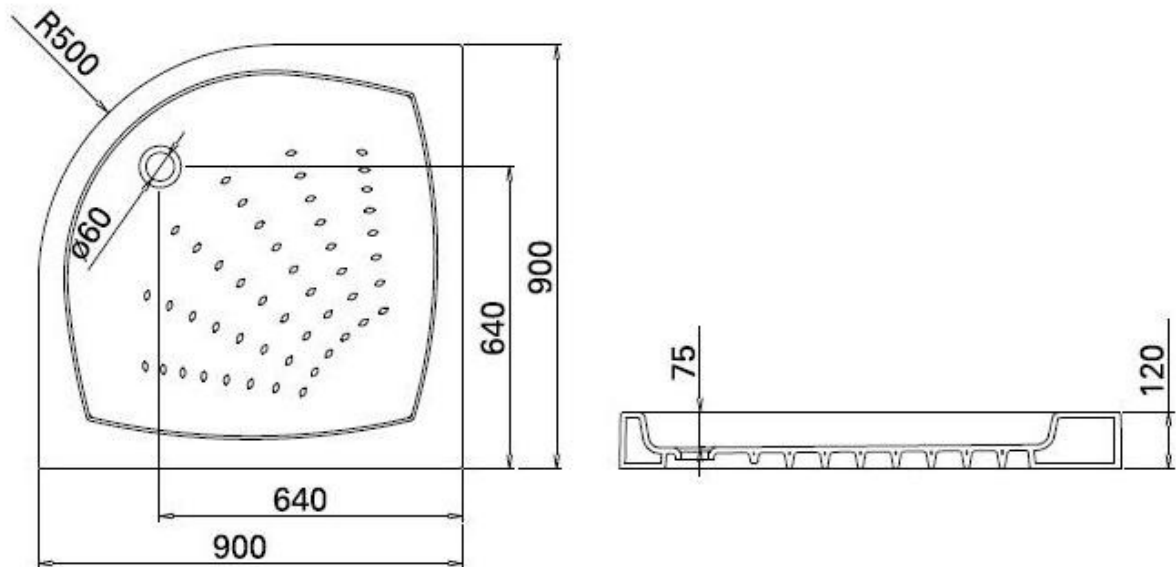

aresta

107051
Aresta Shower Tray
900 X 900 X 120